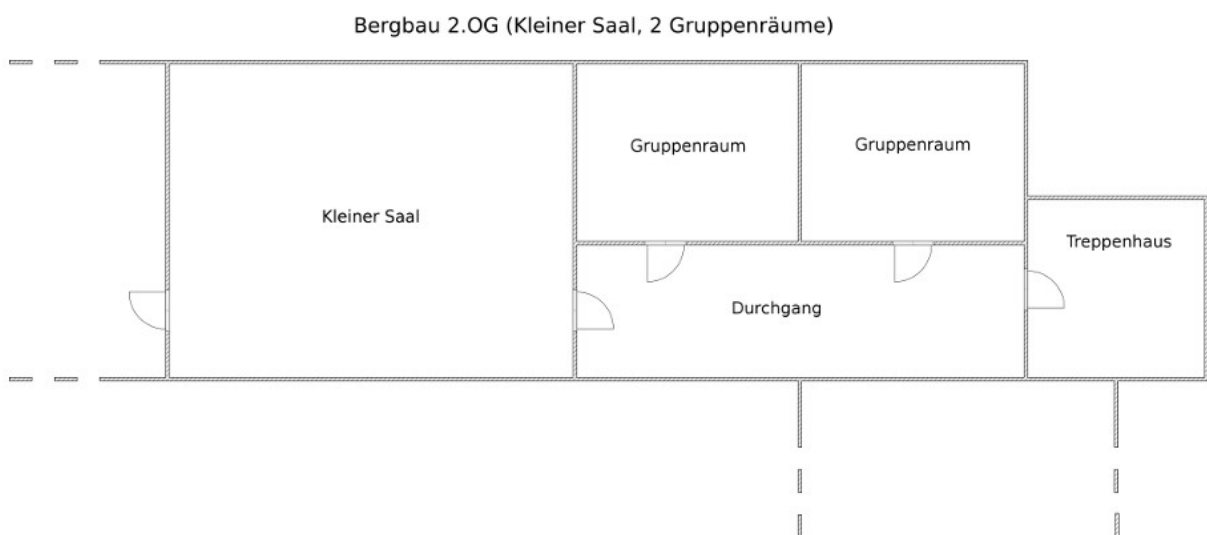

Petershof

Freizeithaus und Projektwerkstatt

Talweg 5 . 64711 Erbach / Erbuch . Telefon: 06062-9105313 . E-Mail: info@petershof-erbuch.de . Web: www.petershof-erbuch.de

Geländeplan

Raumpläne

Erdgeschoss

1. Obergeschoss

2. Obergeschoss

In den Schlafräumen finden sich folgende Angaben:

Links oben → Zimmernummer
Rechts oben → Anzahl der Schlafplätze

Die 60 Schlafplätze verteilen sich auf 6 Einzelbetten und 27 Etagenbetten in 14 Zimmern.

Mit aktuell 4 Zustellbetten kann die Aufteilung geringfügig verändert werden. Die Gesamtzahl von 60 Gästen im Haus darf aber wegen der Brandschutzregelung nicht überschritten werden.

Es kann zusätzlich gezeltet werden (im Normalfall auf dem „Plateau“).