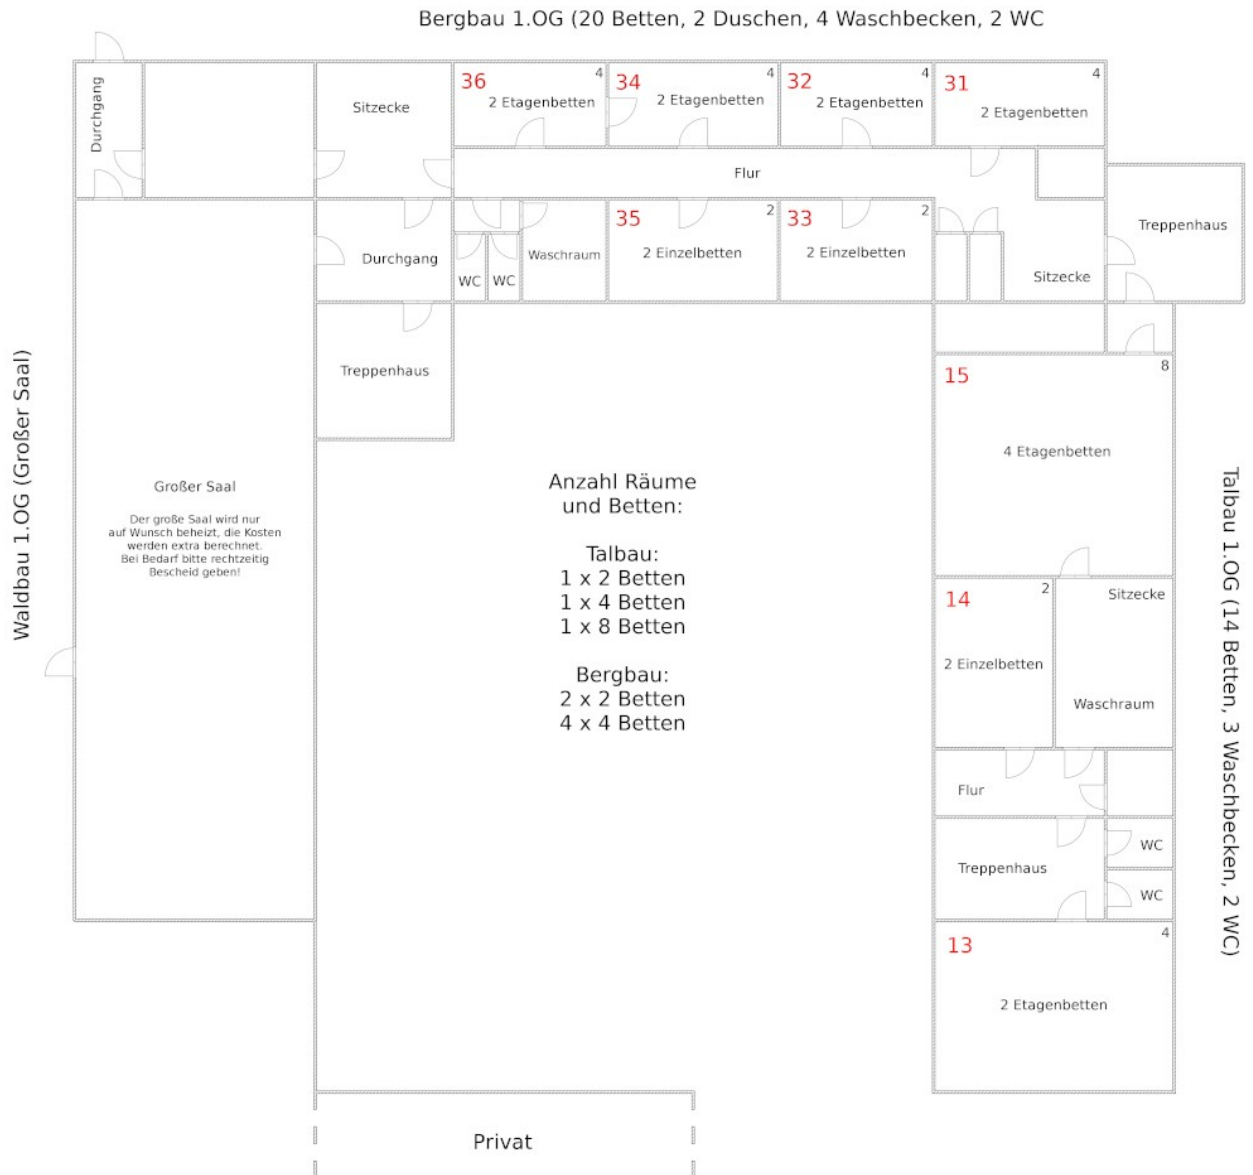

Petershof

Freizeithaus und Projektwerkstatt

Talweg 5 . 64711 Erbach / Erbuch . Telefon: 06062-9105313 . E-Mail: info@petershof-erbuch.de . Web: www.petershof-erbuch.de

Geländeplan

Raumpläne

Erdgeschoss

1. Obergeschoss

2. Obergeschoss

In den Schlafräumen finden sich folgende Angaben:

Links oben → Zimmernummer
Rechts oben → Anzahl der Schlafplätze

Die 60 Schlafplätze verteilen sich auf 6 Einzelbetten und 27 Etagenbetten in 14 Zimmern.

Mit aktuell 4 Zustellbetten kann die Aufteilung geringfügig verändert werden. Die Gesamtzahl von 60 Gästen im Haus darf aber wegen der Brandschutzregelung nicht überschritten werden.

Es kann zusätzlich gezeltet werden (im Normalfall auf dem „Plateau“).