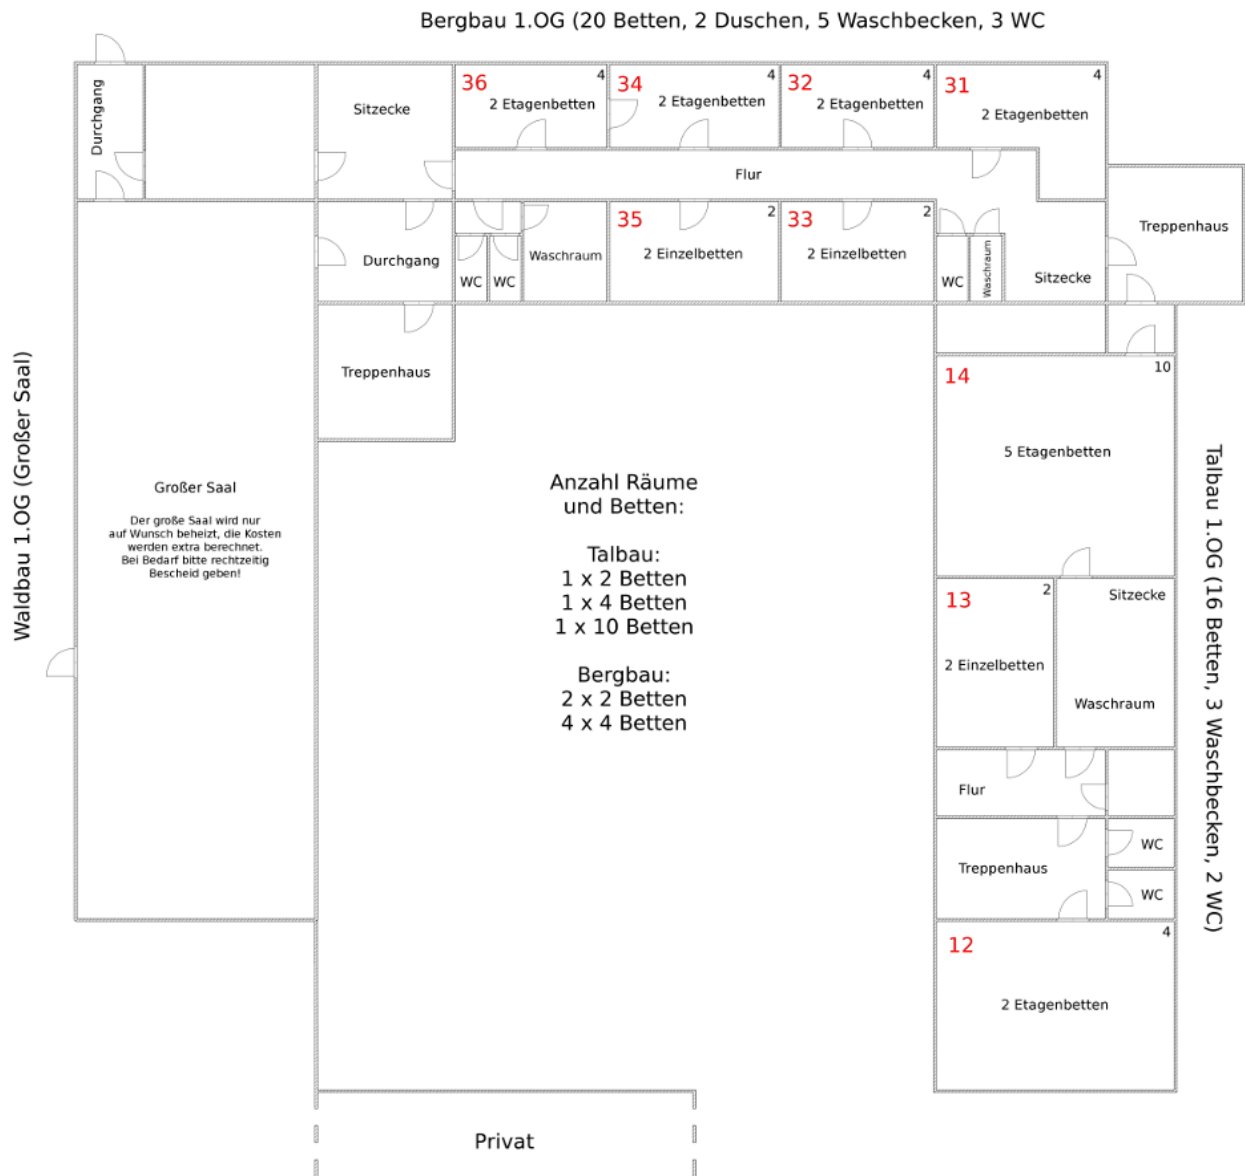

Petershof

Freizeithaus und Projektwerkstatt

Talweg 5 · 64711 Erbach / Erbuch · Telefon: 06062-9105313 · E-Mail: info@petershof-erbuch.de · Web: www.petershof-erbuch.de

Geländeplan

Raumpläne

Erdgeschoss

1. Obergeschoss

2. Obergeschoss

Anmerkungen:

Oben in den Schlafräumen finden sich folgende Angaben:

Links oben → Zimmernummer

Rechts oben → Anzahl der Schlafplätze

Die Gesamtzahl an Betten beträgt aktuell 60, davon sind 6 Einzelbetten, alle anderen Etagenbetten.